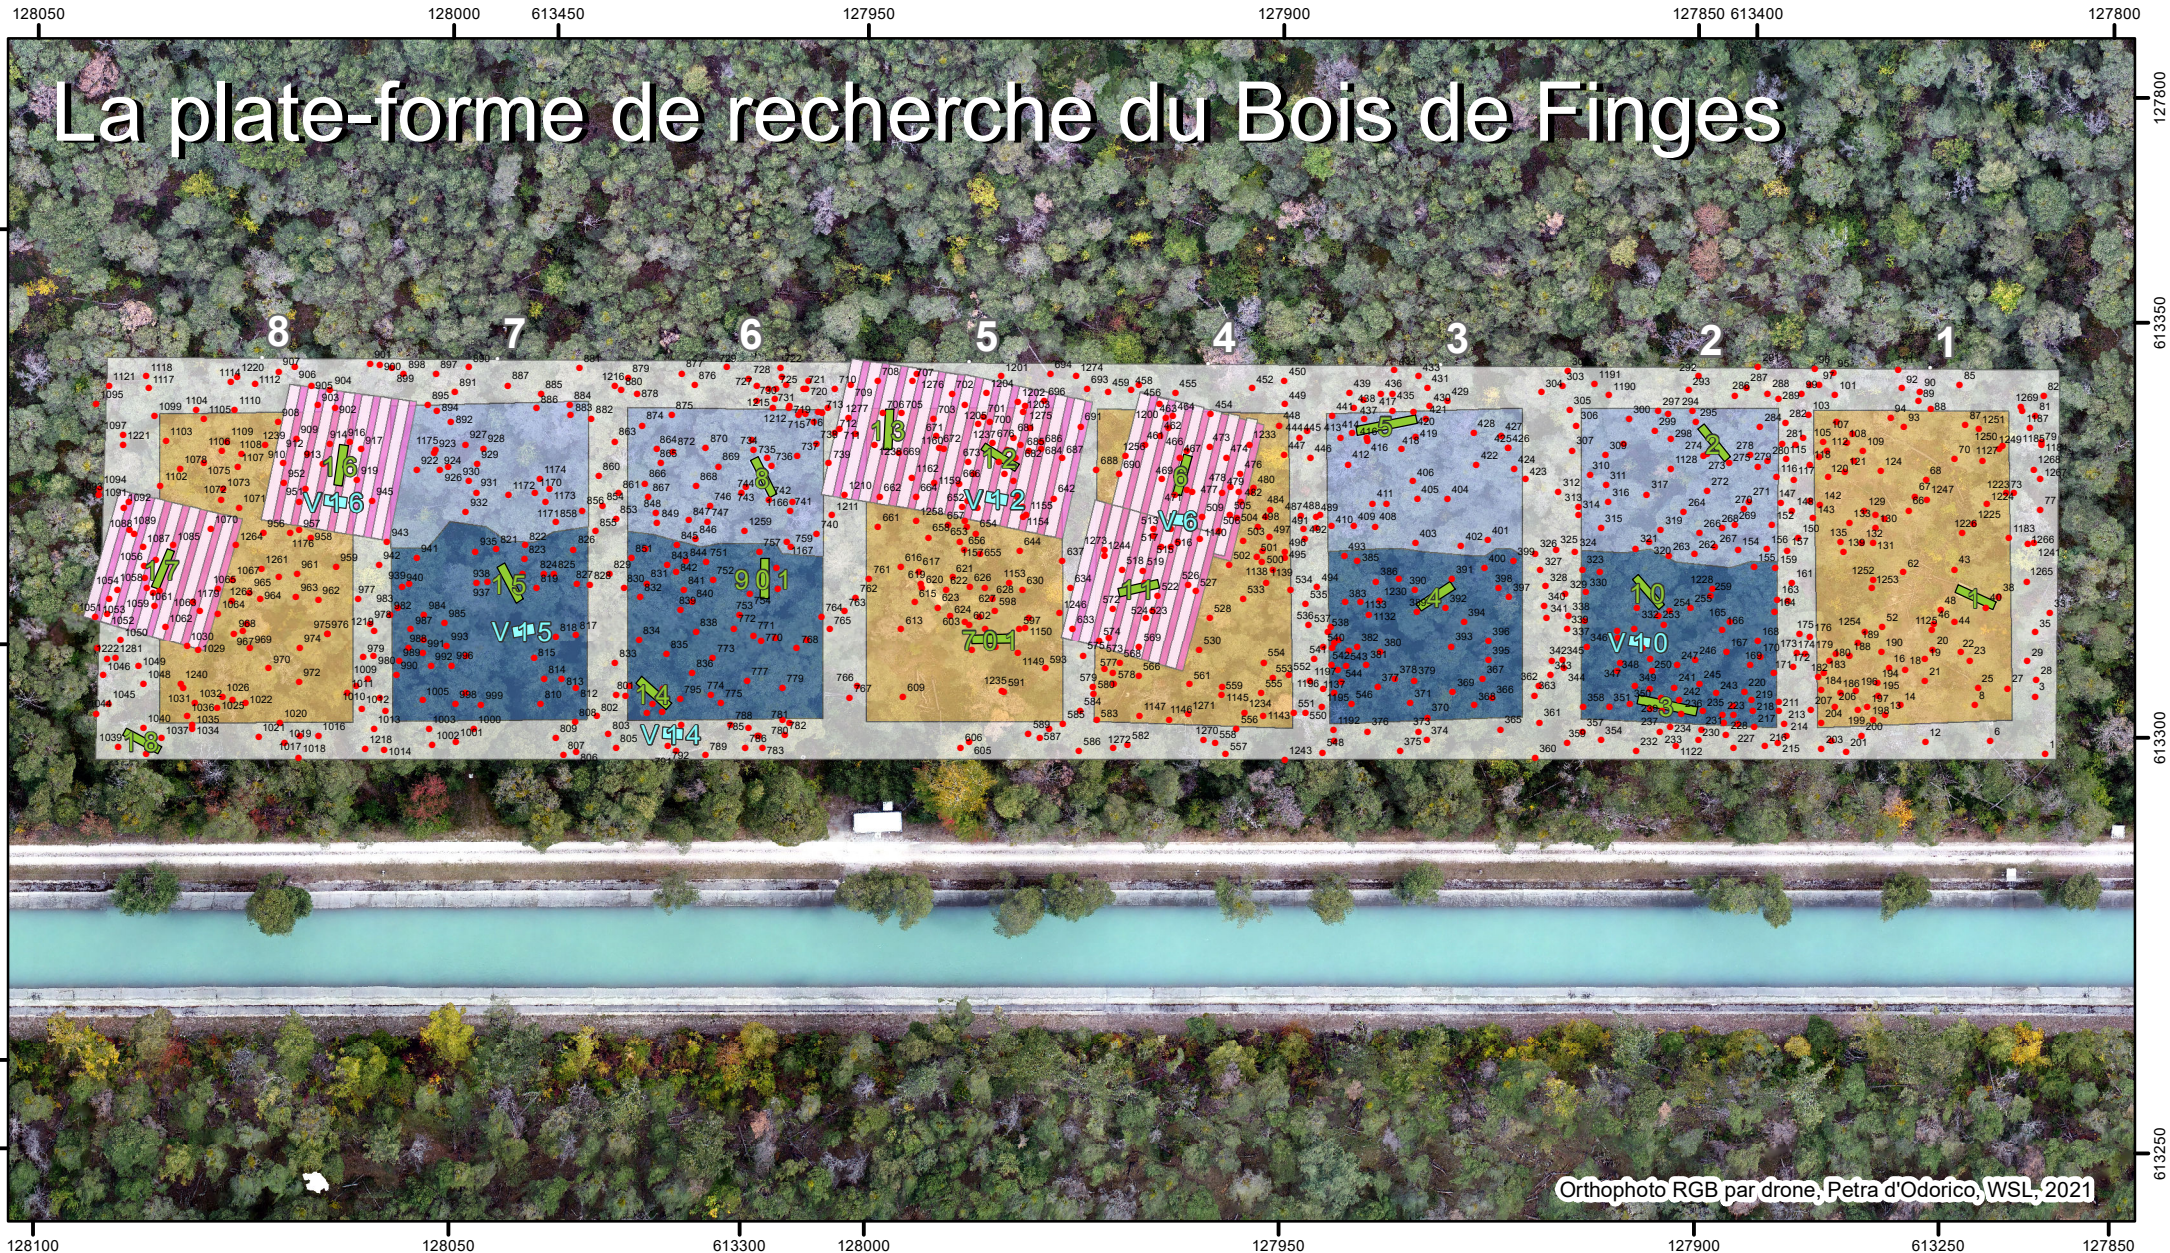

La plate-forme de recherche du Bois de Finges

WSL/LWF, Fluppi Sutter, 2024

- Arbres
- Tour pour la manipulation du VPD
- Tour de mesure
- Toit
- Irrigation
- Arrêt de l'irrigation
- Témoin
- Zone tampon